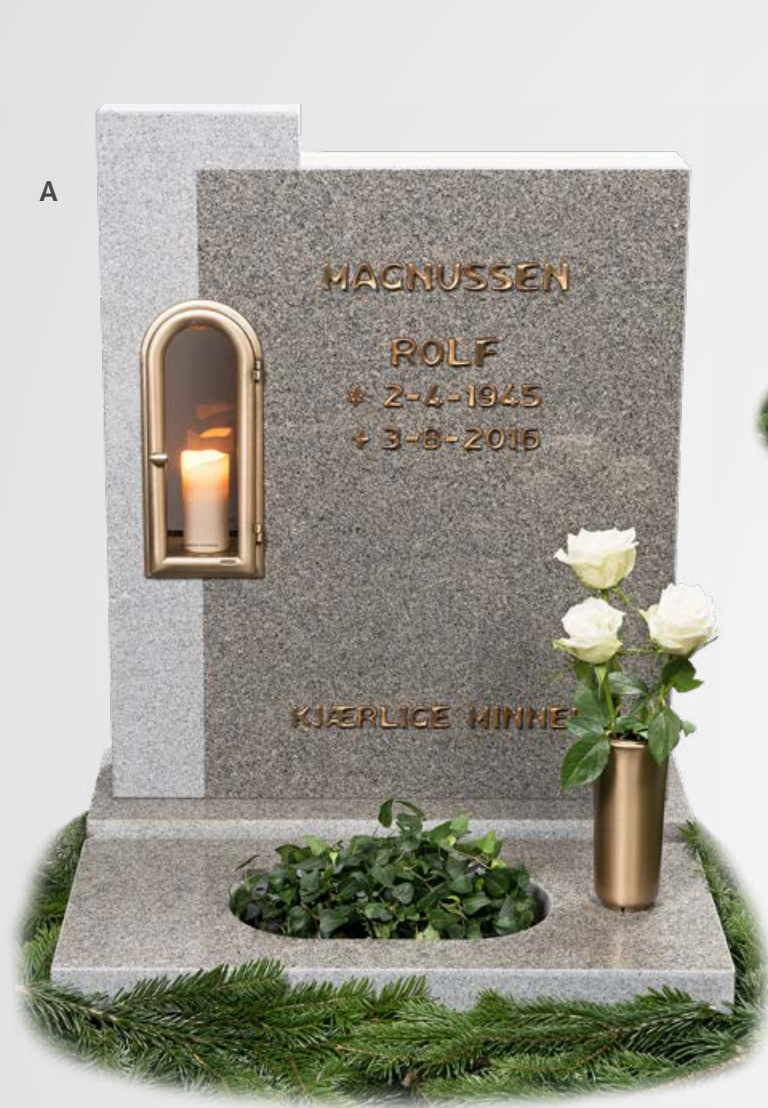

B Alt. med nedsenket skrift

495 | Grå bohus 80x65 cm **kr 32.800,-**
Tillegg: Plate kr 4.500,-. Vase kr 2.300,-.
Helpolering kr 6.500,-.
A Mundial bronsebokstaver kr 90,- pr.stk.