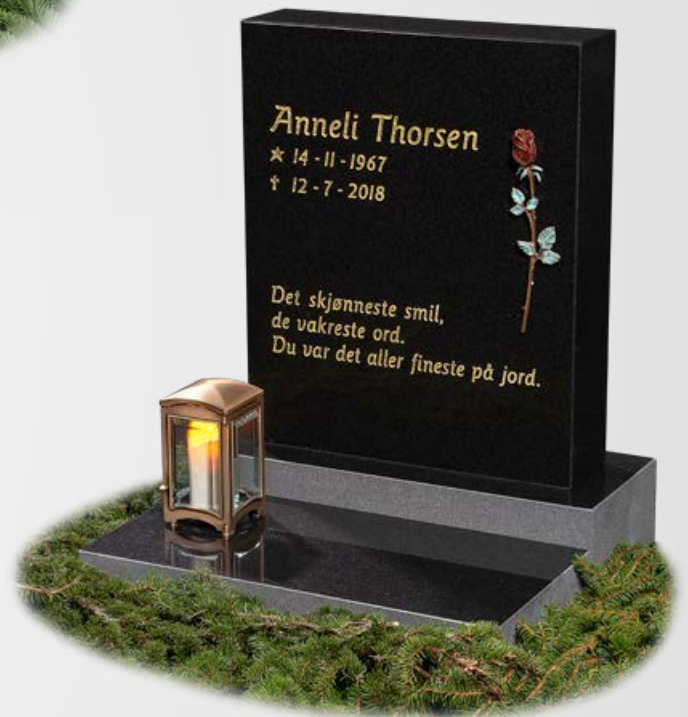

480 | Sort granitt 60x50 cm kr 18.100,-.
Rose kr 3.200,- er inkludert.
Tillegg: Plate kr 3.300,- Lykt kr 3.900,-
Helpolering kr 5.000,-.