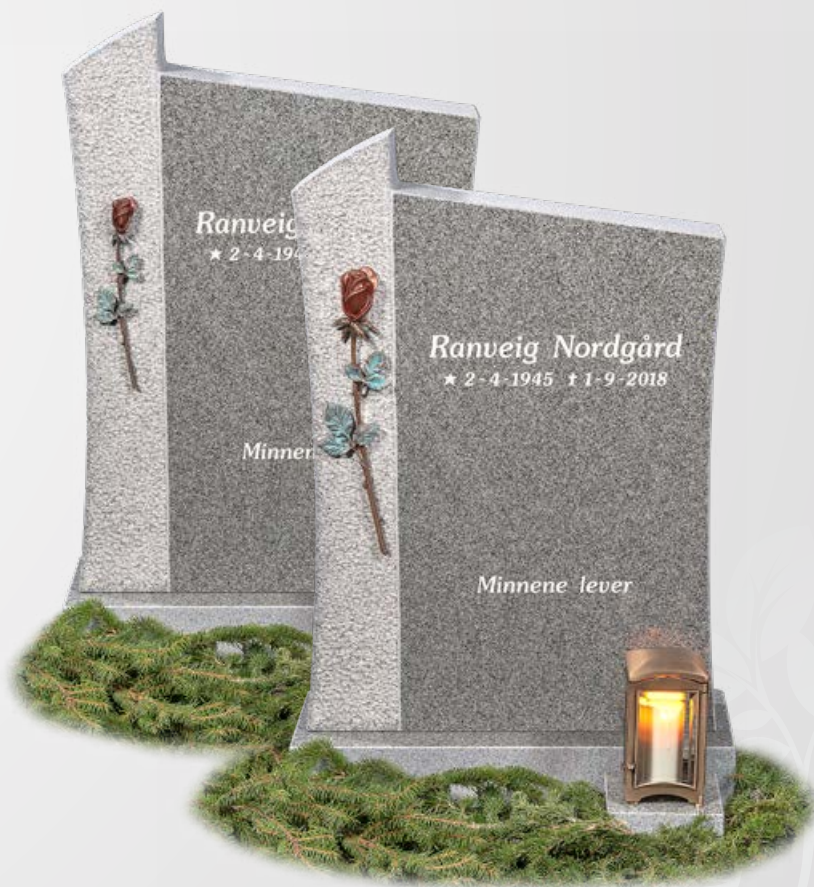

Kirkegårdsvedtekter og lokale bestemmelser gir rettleiding for valg av gravminne

526 | Sort granitt 80x55 cm **kr 30.200,-**.
Blomst kr 3.950,- er inkludert.
Tillegg: Helpolering kr 6.500,-.